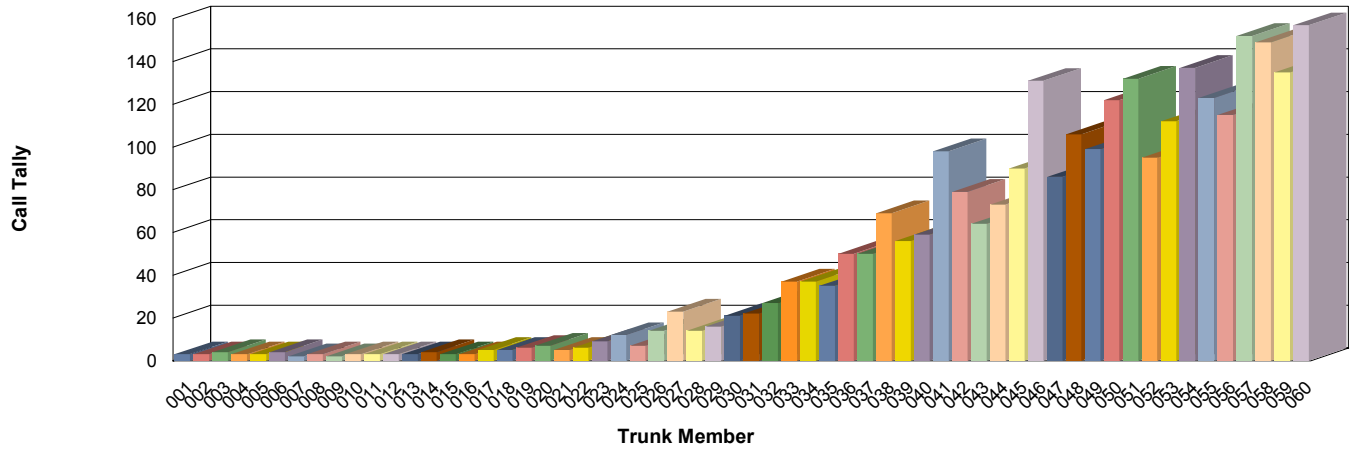

Totals 2896 186:27:36 0:03:51
Total No. of members used 60

Trunk Member Usage Summary

Date Range: 05/05/2010 00:00:00 - 05/05/2010 23:59:59

Trunk Site: HEAD OFFICE

Trunk: 003 ISDN

Member	Tally	Duration	Avg Durn	Occupancy	0	10	20	30	40	50	60	70	80	90	100
001	3	0:05:18	0:01:46	0.37											
002	3	0:01:42	0:00:34	0.12											
003	3	0:01:02	0:00:20	0.07											
004	3	0:02:36	0:00:52	0.18											
005	3	0:00:56	0:00:18	0.06											
006	3	0:03:16	0:01:05	0.23											
007	3	0:06:48	0:02:16	0.47											
008	3	0:00:50	0:00:16	0.06											
009	3	0:35:12	0:11:44	2.44	**										
010	3	0:00:26	0:00:08	0.03											
011	2	0:01:24	0:00:42	0.10											
012	4	0:06:00	0:01:30	0.42											
013	4	0:17:08	0:04:17	1.19	*										
014	4	0:02:42	0:00:40	0.19											
015	4	0:35:34	0:08:53	2.47	**										
016	3	0:00:36	0:00:12	0.04											
017	5	0:49:18	0:09:51	3.42	**										
018	3	0:00:30	0:00:10	0.03											
019	3	0:01:58	0:00:39	0.14											
020	3	0:08:24	0:02:48	0.58											
021	3	0:00:58	0:00:19	0.07											
022	3	0:03:46	0:01:15	0.26											
023	3	0:04:32	0:01:30	0.31											
024	3	0:14:12	0:04:44	0.99	*										
025	3	0:00:34	0:00:11	0.04											
026	2	0:03:14	0:01:37	0.22											
027	3	0:21:36	0:07:12	1.50	*										
028	4	0:09:28	0:02:22	0.66											
029	3	0:00:44	0:00:14	0.05											
030	4	0:20:02	0:05:00	1.39	*										
Totals	96	4:20:46	0:02:42												
Total No. of members used				30