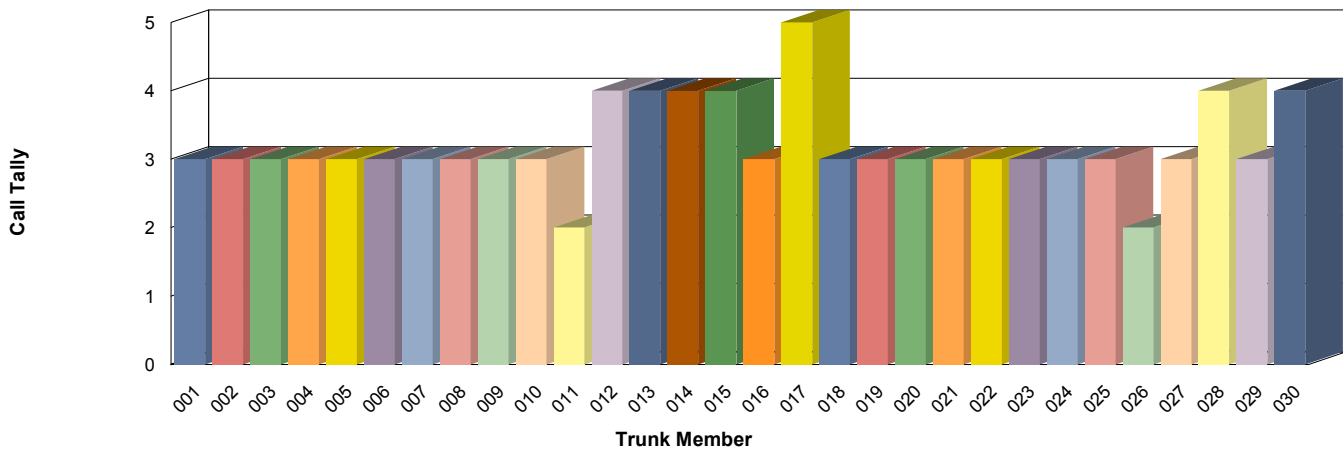

Totals 2896 186:27:36 0:03:51
Total No. of members used 60

Trunk Member Usage Summary

Date Range: 05/05/2010 00:00:00 - 05/05/2010 23:59:59

Trunk Site: HEAD OFFICE

Trunk: 003 ISDN

Member	Tally	Duration	Avg Durn	Occupancy	0	10	20	30	40	50	60	70	80	90	100
001	3	0:05:18	0:01:46	0.37											
002	3	0:01:42	0:00:34	0.12											
003	3	0:01:02	0:00:20	0.07											
004	3	0:02:36	0:00:52	0.18											
005	3	0:00:56	0:00:18	0.06											
006	3	0:03:16	0:01:05	0.23											
007	3	0:06:48	0:02:16	0.47											
008	3	0:00:50	0:00:16	0.06											
009	3	0:35:12	0:11:44	2.44	**										
010	3	0:00:26	0:00:08	0.03											
011	2	0:01:24	0:00:42	0.10											
012	4	0:06:00	0:01:30	0.42											
013	4	0:17:08	0:04:17	1.19	*										
014	4	0:02:42	0:00:40	0.19											
015	4	0:35:34	0:08:53	2.47	**										
016	3	0:00:36	0:00:12	0.04											
017	5	0:49:18	0:09:51	3.42	**										
018	3	0:00:30	0:00:10	0.03											
019	3	0:01:58	0:00:39	0.14											
020	3	0:08:24	0:02:48	0.58											
021	3	0:00:58	0:00:19	0.07											
022	3	0:03:46	0:01:15	0.26											
023	3	0:04:32	0:01:30	0.31											
024	3	0:14:12	0:04:44	0.99	*										
025	3	0:00:34	0:00:11	0.04											
026	2	0:03:14	0:01:37	0.22											
027	3	0:21:36	0:07:12	1.50	*										
028	4	0:09:28	0:02:22	0.66											
029	3	0:00:44	0:00:14	0.05											
030	4	0:20:02	0:05:00	1.39	*										
Totals	96	4:20:46	0:02:42												
Total No. of members used				30											